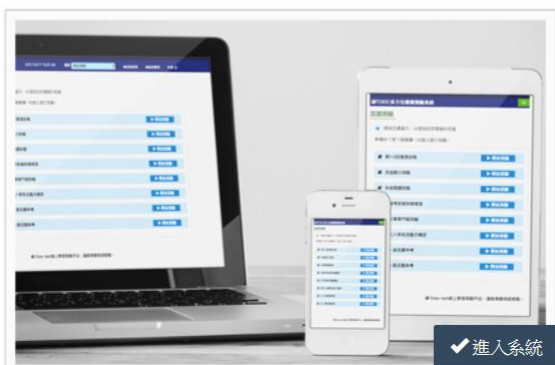

# 新版 EASY TEST

## News

2018/9/28 Easy test線上學習測驗平台已經完成升級，歡迎踴躍使用。

2018/9/25 Home work for this week 9/25

2016/11/10 DELM語言學習電子報

2016/7/19 <公告>登入密碼請勿使用特殊符號，否則將無法登入。

**TOEIC模擬測驗(新制)**

JLPT模擬測驗  
全民英檢複試練習

全民英檢模擬測驗  
英文影音互動課程  
日文學習課程

快速選單

單字測驗系統  
單字學習系統  
日語五十音課程

IBT托福模擬測驗  
多益訓練課程  
其他學習資源

IELTS雅思模擬測驗  
英文文法課程