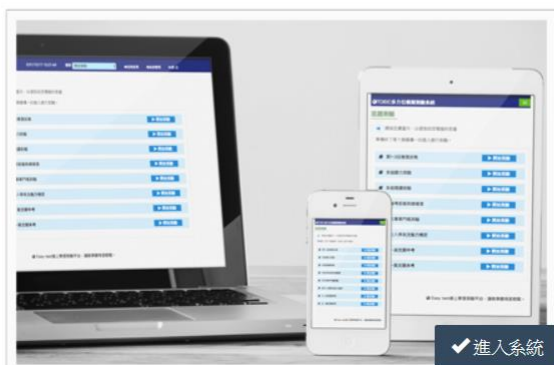

新版 EASY TEST

專業英文

印尼, 越南, 泰語
請至語言教室使用

常春藤 線上測驗學習系統

LiveABC 多益單字與文法

油漆式學習軟體

口說線上學習平台
帳號請洽語言中心進行申請

Rosetta Stone Ver.2 帳號請洽語言中心進行申請。

新版 EASY TEST

News

2018/9/28 Easy test線上學習測驗平台已經完成升級，歡迎踴躍使用。

2018/9/25 Home work for this week 9/25

2016/11/10 DELM語言學習電子報

2016/7/19 <公告>登入密碼請勿使用特殊符號，否則將無法登入。

TOEIC模擬測驗(新制)

JLPT模擬測驗
全民英檢複試練習

全民英檢模擬測驗
英文影音互動課程
日文學習課程

快速選單

單字測驗系統
單字學習系統
日語五十音課程

IBT托福模擬測驗
多益訓練課程
其他學習資源

IELTS雅思模擬測驗
英文文法課程

TOEIC模擬測驗(新制)

模擬2018年3月開始的新制TOEIC測驗題型，可依使用者需求選擇單元練習或做模擬測驗使用，也可應用於大型測驗。測驗中具備頻寬偵測及接續未完成測驗功能，確保測驗流暢。

新版 EASY TEST