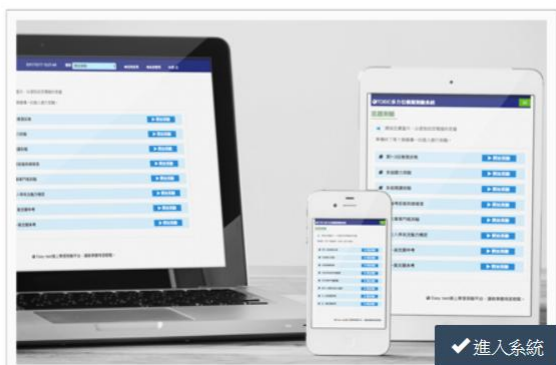

# 新版 EASY TEST

## News

2018/9/28 Easy test線上學習測驗平台已經完成升級，歡迎踴躍使用。

2018/9/25 Home work for this week 9/25

2016/11/10 DELM語言學習電子報

2016/7/19 <公告>登入密碼請勿使用特殊符號，否則將無法登入。

**TOEIC模擬測驗(新制)**

JLPT模擬測驗  
全民英檢複試練習

全民英檢模擬測驗  
英文影音互動課程  
日文學習課程

快速選單

單字測驗系統  
單字學習系統  
日語五十音課程

IBT托福模擬測驗  
多益訓練課程  
其他學習資源

IELTS雅思模擬測驗  
英文文法課程