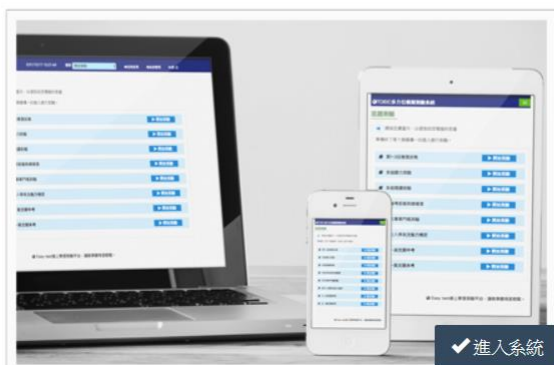

Rosetta Stone Ver.2 帳號請洽語言中心進行申請。

新版 EASY TEST

News

2018/9/28 Easy test線上學習測驗平台已經完成升級，歡迎踴躍使用。

2018/9/25 Home work for this week 9/25

2016/11/10 DELM語言學習電子報

2016/7/19 <公告>登入密碼請勿使用特殊符號，否則將無法登入。

TOEIC模擬測驗(新制)

JLPT模擬測驗
全民英檢複試練習

全民英檢模擬測驗
英文影音互動課程
日文學習課程

快速選單

單字測驗系統
單字學習系統
日語五十音課程

IBT托福模擬測驗
多益訓練課程
其他學習資源

IELTS雅思模擬測驗
英文文法課程

TOEIC模擬測驗(新制)

模擬2018年3月開始的新制TOEIC測驗題型，可依使用者需求選擇單元練習或做模擬測驗使用，也可應用於大型測驗。測驗中具備頻寬偵測及接續未完成測驗功能，確保測驗流暢。

新版 EASY TEST

IC多方位模擬測驗系統

選課 開放課程

2023/9/7 16:34:59

回到首頁

系統管理

開放課程

開放課程的試卷提供所有人使用