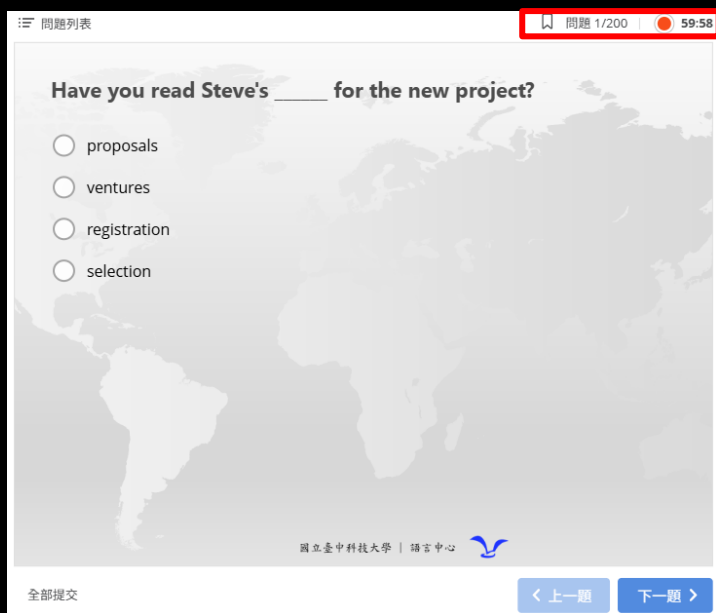

步驟8 - 開始測驗

- (1) 練習次數不限
- (2) 共200題選擇題
- (3) 時間：60分鐘
- (4) 開放日期至：
  5/19(二)23:59