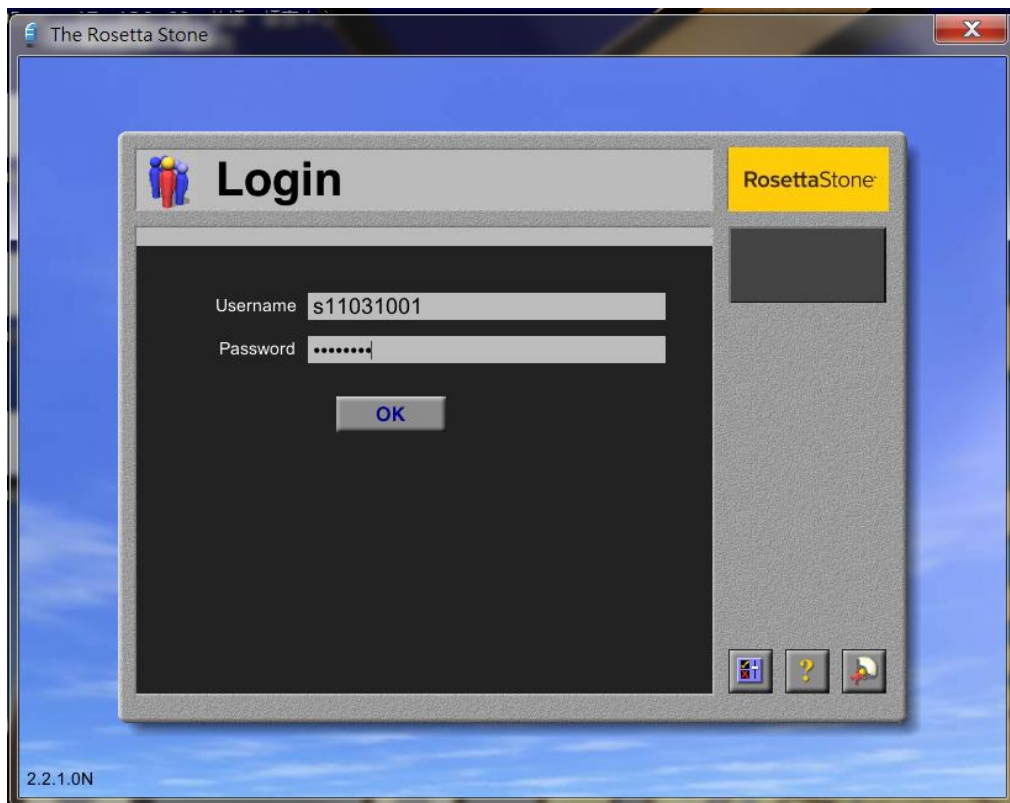

Rosetta Stone V.2 使用方法(學生端)

1. 登入時的 帳號為 s+學號 (所有英文字皆為小寫), 密碼為學號 (所有英文字皆為小寫)。

2. 即可開始練習。