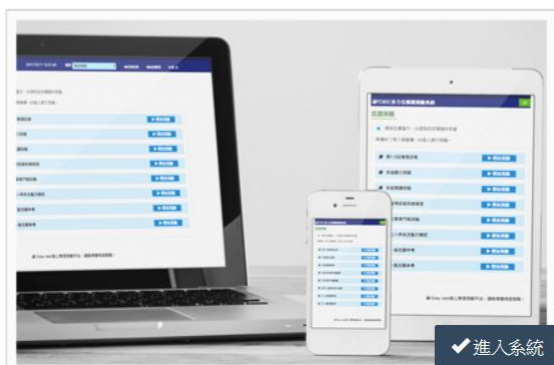

新版 EASY TEST

專業英文

印尼, 越南, 泰語
請至語言教室使用

常春藤 線上測驗學習系統

LiveABC 多益單字與文法

油漆式學習軟體

口說線上學習平台
帳號請洽語言中心進行申請

Rosetta Stone Ver.2 帳號請洽語言中心進行申請。

新版 EASY TEST

News

2018/9/28 Easy test線上學習測驗平台已經完成升級，歡迎踴躍使用。

2018/9/25 Home work for this week 9/25

2016/11/10 DELM語言學習電子報

2016/7/19 <公告>登入密碼請勿使用特殊符號，否則將無法登入。

TOEIC模擬測驗(新制)

JLPT模擬測驗
全民英檢複試練習

全民英檢模擬測驗
英文影音互動課程
日文學習課程

快速選單

單字測驗系統
單字學習系統
日語五十音課程

IBT托福模擬測驗
多益訓練課程
其他學習資源

IELTS雅思模擬測驗
英文文法課程

TOEIC模擬測驗(新制)

模擬2018年3月開始的新制TOEIC測驗題型，可依使用者需求選擇單元練習或做模擬測驗使用，也可應用於大型測驗。測驗中具備頻寬偵測及接續未完成測驗功能，確保測驗流暢。

新版 EASY TEST