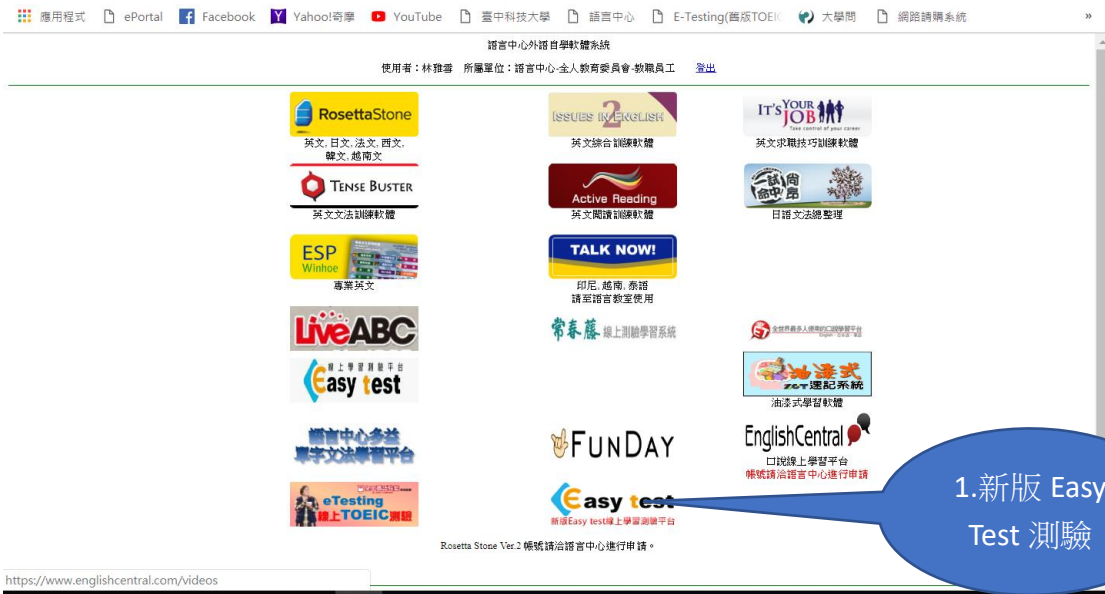

查看新版 Easy test 線上模擬測驗詳解操作步驟

學校首頁/eportal/語言中心外語自學軟體/ 新版 Easy Test 線上學習測驗平台

TOEIC選修模式 選擇 學校管理卷-11 系統管理 登出

中文/English 模擬測驗 成績查詢 使用說明

模擬測驗 請選擇您要進行的測驗

4. 選擇 成績查詢

模擬正式測驗 單元練習 混題測驗

Easy test線上學習測驗平台，讓測驗變得更輕鬆。

TOEIC選修模式 選擇 學校管理卷-11 系統管理 登出

中文/English 模擬測驗 成績查詢 使用說明

成績查詢 請選擇您要查詢的測驗

5. 選擇模擬測驗成績查詢

模擬正式測驗 單元練習 成績查詢 混題測驗 成績查詢 測驗歷程

Easy test線上學習測驗平台，讓測驗變得更輕鬆。

TOEIC選修模式 選擇 學校管理卷-11 日期部 A 2022/12/5 14:56:27 回到首頁 系統管理 登出

中文/English 模擬測驗 成績查詢 使用說明