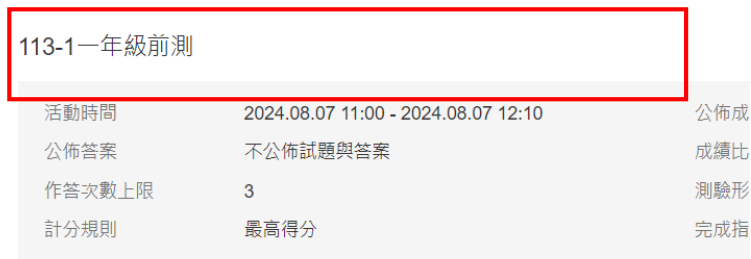

測驗類型	正式考試
開始時間	2024.08.07 11:00
結束時間	2024.08.07 12:10
成績比率	0.0%
計分規則	最高得分
總分	100
公布成績時間	交卷後立即公布
公布答案	不公布試題與答案
作答次數上限	3

開始答題

7. 詳閱 考試須知

4. 選擇 線上測驗

8. 逐題測驗及提交

電腦版考試路徑圖示: TronClass

1. 學校首頁底部

1. 校首頁/校內快速連結
2. 直接打網址:<https://tc.nutc.edu.tw/>

2. 登入帳號密碼

1. 一般師生登入
2. 帳號=s+學號 / 密碼=學號

*APP下載路徑

3. 選擇個人英文班級

1. 右上角>首頁>我的課程
2. 找到班級後點選進入

4. 進入測驗試題

1. 上方欄位尋找>線上測驗
2. 找到113-1一年級前測試卷

5. 開始測驗

測驗試題：目前測驗中共有6道題組(40道單選題)，已配置 100 分

開始答題

開始測驗

考試路徑圖示: TronClass

6. 請詳閱考試須知

考試須知

請認真閱讀以下考試要求，遵守考試紀律：

1. 本場考試時間為 2024.08.07 11:00 - 2024.08.07 12:10。
2. 考試期間請勿隨意退出。
3. 答題時離開視窗超過3次將強制交卷。
4. 答題時強制全螢幕。
5. 答題時禁止點擊右鍵。
6. 答題時禁止複製貼上。
7. 建議使用Chrome、Firefox瀏覽器參加考試。
8. 考試期間，廣告彈跳視窗、螢幕休眠均會被系統視為「離開視窗」，進而觸發防作弊機制。請確保您已關閉各類軟體的廣告彈跳視窗，避免長時間不操作導致休眠。
9. 考試期間如發生異常（如廣告彈跳視窗、螢幕休眠等），請即時拍照、截圖，保留證據。