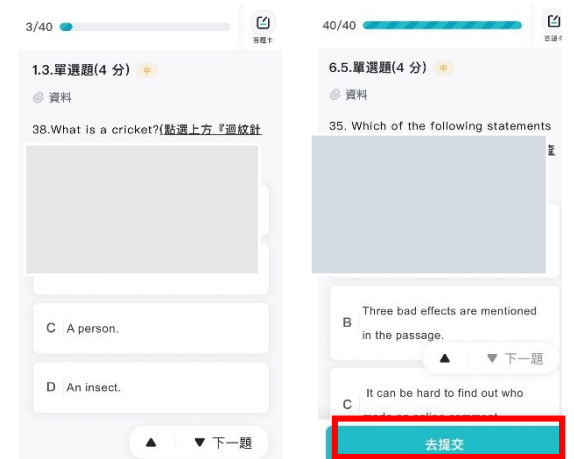

測驗類型	正式考試
開始時間	2024.08.07 11:00
結束時間	2024.08.07 12:10
成績比率	0.0%
計分規則	最高得分
總分	100
公布成績時間	交卷後立即公布
公布答案	不公布試題與答案
作答次數上限	3

開始答題

7. 詳閱 考試須知

4. 選擇 線上測驗

8. 逐題測驗及提交

電腦版考試路徑圖示: TronClass

1. 學校首頁底部

1. 校首頁/校內快速連結
2. 直接打網址:<https://tc.nutc.edu.tw/>

2. 登入帳號密碼

1. 一般師生登入
2. 帳號=s+學號 / 密碼=學號

*APP下載路徑

3. 選擇個人英文班級

1. 右上角>首頁>我的課程
2. 找到班級後點選進入

4. 進入測驗試題

1. 上方欄位尋找>線上測驗
2. 找到113-1一年級前測試卷

5. 開始測驗