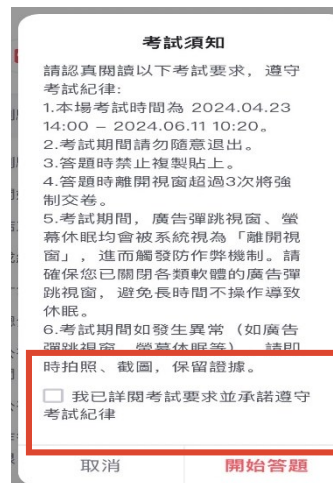

手機版 考試路徑圖示: TronClass

1. 打開 Tronclass APP

2. 登入 帳號/密碼

登入

1. 校外用戶登入
2. 帳號=s+學號 密碼=學號

區域 台灣

機構 國立臺中科技大學

單一登入

校外用戶登入

機構 國立臺中科技大學

帳號 請輸入帳號

密碼 請填寫密碼

登入

切換為單一登入

3. 選擇 課程

5. 選擇 五專英文前測

113-1一年級前測

去答題

開始時間: 2024.08.07 11:00 答題次數: 0/3
結束時間: 2024.08.07 12:10

112-2五專一年級單字大會考 未繳交

已結束 答題次數: 0/3

6. 開始答題

113-1一年級前測

測驗要求

測驗類型	正式考試
開始時間	2024.08.07 11:00
結束時間	2024.08.07 12:10
成績比率	0.0%
計分規則	最高得分
總分	100
公布成績時間	交卷後立即公布
公布答案	不公布試題與答案
作答次數上限	3

開始答題

7. 詳閱 考試須知

4. 選擇 線上測驗

8. 逐題測驗及提交

電腦版考試路徑圖示: TronClass

1. 學校首頁底部

1. 校首頁/校內快速連結
2. 直接打網址:<https://tc.nutc.edu.tw/>