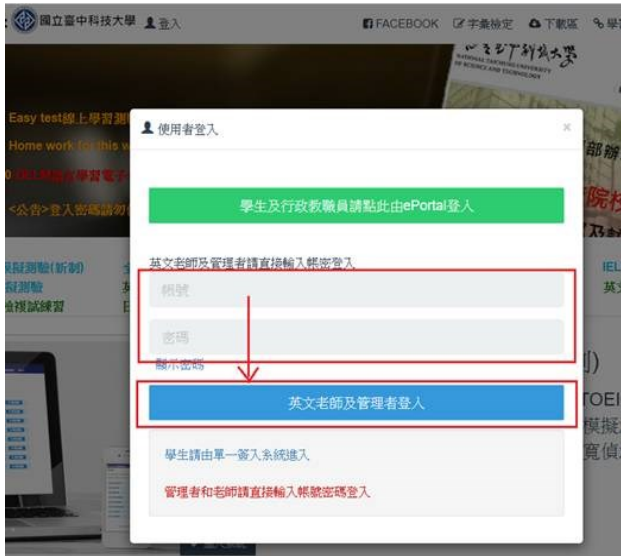

# 113 學年度第 1 學期日間部大一英文重補修前測考試步驟

附件 1

測驗網址:<https://easytest.nutc.edu.tw>

## 1. 登入帳號及密碼